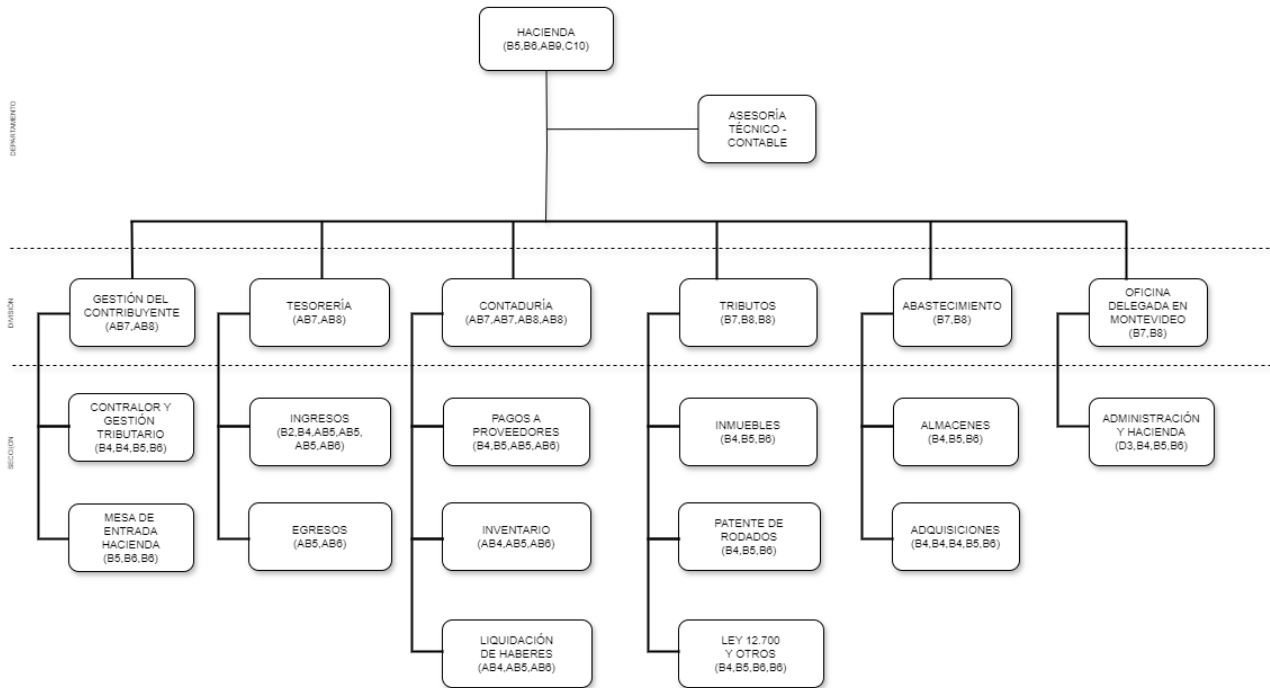

INTENDENCIA DE DURAZNO

ORGANIGRAMA GENERAL

INTENDENCIA DE DURAZNO

EJECUTIVO DEPARTAMENTAL

INTENDENCIA DE DURAZNO
DEPARTAMENTO ADMINISTRACIÓN

INTENDENCIA DE DURAZNO
DEPARTAMENTO HACIENDA

INTENDENCIA DE DURAZNO

DEPARTAMENTO SERVICIOS

INTENDENCIA DE DURAZNO

DEPARTAMENTO OBRAS

INTENDENCIA DE DURAZNO
DEPARTAMENTO PROMOCIÓN SOCIAL

INTENDENCIA DE DURAZNO
DEPARTAMENTO DESARROLLO Y MEDIO AMBIENTE

INTENDENCIA DE DURAZNO

MUNICIPIO SARANDÍ DEL YI

INTENDENCIA DE DURAZNO

MUNICIPIO DEL CARMEN

INTENDENCIA DE DURAZNO

JUNTA LOCAL CERRO CHATO

INTENDENCIA DE DURAZNO
JUNTA LOCAL BLANQUILLO

INTENDENCIA DE DURAZNO
JUNTA LOCAL LA PALOMA

INTENDENCIA DE DURAZNO
JUNTA LOCAL CENTENARIO