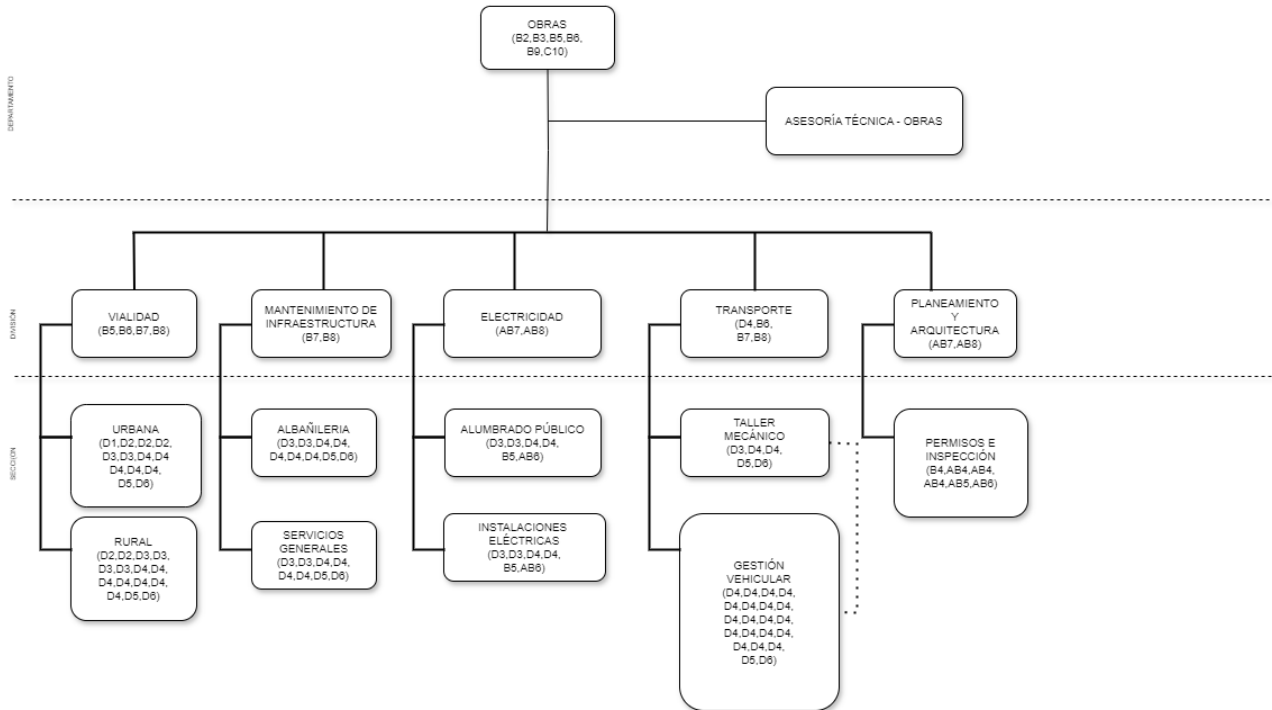

INTENDENCIA DE DURAZNO

ORGANIGRAMA GENERAL

INTENDENCIA DE DURAZNO

EJECUTIVO DEPARTAMENTAL

INTENDENCIA DE DURAZNO
DEPARTAMENTO ADMINISTRACIÓN

INTENDENCIA DE DURAZNO
DEPARTAMENTO HACIENDA

INTENDENCIA DE DURAZNO

DEPARTAMENTO SERVICIOS

INTENDENCIA DE DURAZNO

DEPARTAMENTO OBRAS

INTENDENCIA DE DURAZNO
DEPARTAMENTO PROMOCIÓN SOCIAL

INTENDENCIA DE DURAZNO
DEPARTAMENTO DESARROLLO Y MEDIO AMBIENTE

INTENDENCIA DE DURAZNO

MUNICIPIO SARANDÍ DEL YI

INTENDENCIA DE DURAZNO

MUNICIPIO DEL CARMEN

INTENDENCIA DE DURAZNO

JUNTA LOCAL CERRO CHATO

INTENDENCIA DE DURAZNO
JUNTA LOCAL BLANQUILLO

INTENDENCIA DE DURAZNO
JUNTA LOCAL LA PALOMA

INTENDENCIA DE DURAZNO
JUNTA LOCAL CENTENARIO