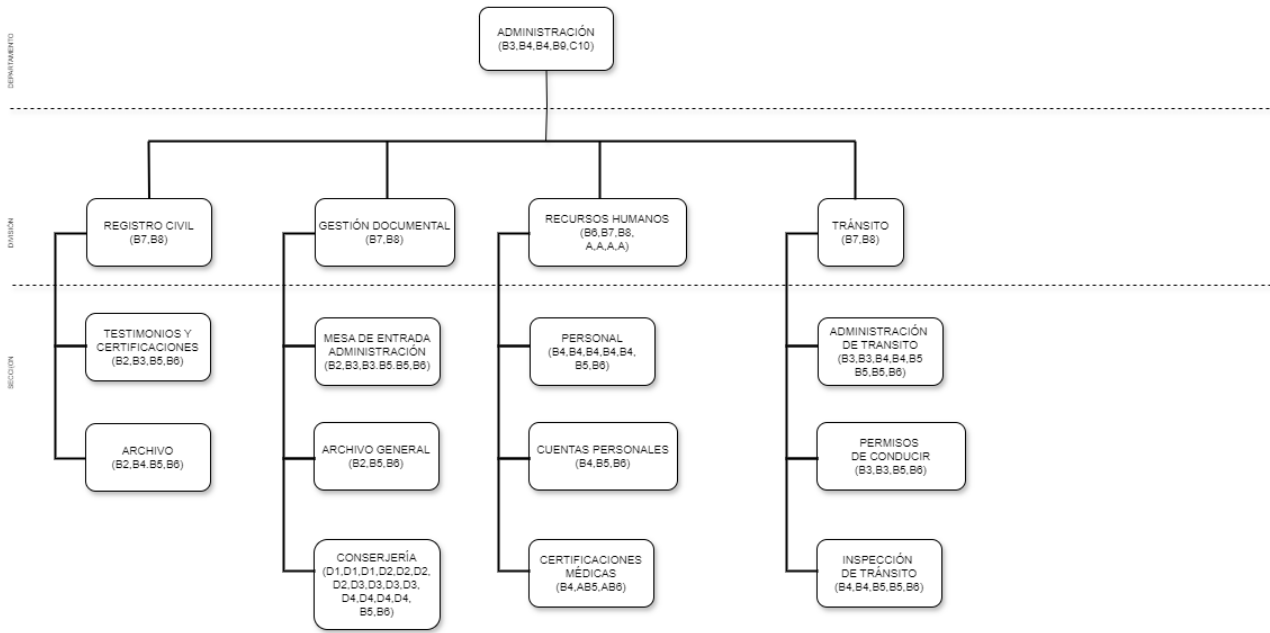

INTENDENCIA DE DURAZNO

ORGANIGRAMA GENERAL

INTENDENCIA DE DURAZNO

EJECUTIVO DEPARTAMENTAL

INTENDENCIA DE DURAZNO
DEPARTAMENTO ADMINISTRACIÓN

INTENDENCIA DE DURAZNO
DEPARTAMENTO HACIENDA

INTENDENCIA DE DURAZNO

DEPARTAMENTO SERVICIOS

INTENDENCIA DE DURAZNO

DEPARTAMENTO OBRAS

INTENDENCIA DE DURAZNO
DEPARTAMENTO PROMOCIÓN SOCIAL

INTENDENCIA DE DURAZNO
DEPARTAMENTO DESARROLLO Y MEDIO AMBIENTE

INTENDENCIA DE DURAZNO

MUNICIPIO SARANDÍ DEL YI

INTENDENCIA DE DURAZNO

MUNICIPIO DEL CARMEN

INTENDENCIA DE DURAZNO

JUNTA LOCAL CERRO CHATO

INTENDENCIA DE DURAZNO
JUNTA LOCAL BLANQUILLO

INTENDENCIA DE DURAZNO
JUNTA LOCAL LA PALOMA

INTENDENCIA DE DURAZNO
JUNTA LOCAL CENTENARIO