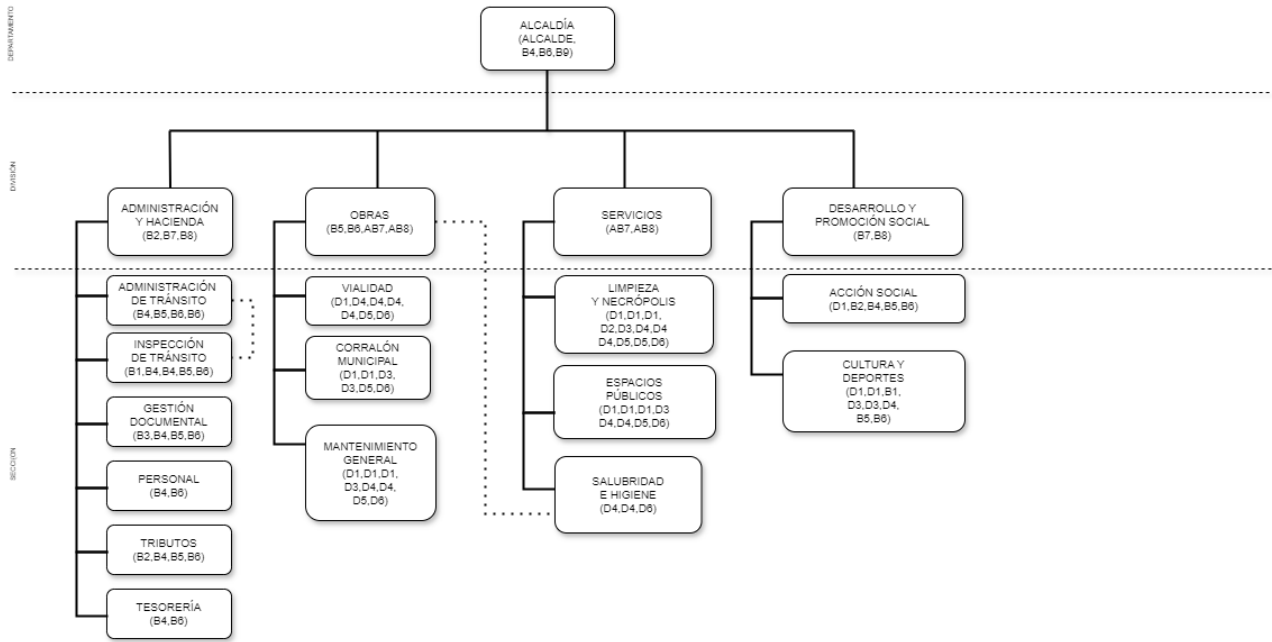

INTENDENCIA DE DURAZNO

ORGANIGRAMA GENERAL

INTENDENCIA DE DURAZNO

EJECUTIVO DEPARTAMENTAL

INTENDENCIA DE DURAZNO
DEPARTAMENTO ADMINISTRACIÓN

INTENDENCIA DE DURAZNO
DEPARTAMENTO HACIENDA

INTENDENCIA DE DURAZNO

DEPARTAMENTO SERVICIOS

INTENDENCIA DE DURAZNO

DEPARTAMENTO OBRAS

INTENDENCIA DE DURAZNO
DEPARTAMENTO PROMOCIÓN SOCIAL

INTENDENCIA DE DURAZNO
DEPARTAMENTO DESARROLLO Y MEDIO AMBIENTE

INTENDENCIA DE DURAZNO

MUNICIPIO SARANDÍ DEL YI

INTENDENCIA DE DURAZNO

MUNICIPIO DEL CARMEN

INTENDENCIA DE DURAZNO

JUNTA LOCAL CERRO CHATO

INTENDENCIA DE DURAZNO
JUNTA LOCAL BLANQUILLO

INTENDENCIA DE DURAZNO
JUNTA LOCAL LA PALOMA

INTENDENCIA DE DURAZNO
JUNTA LOCAL CENTENARIO