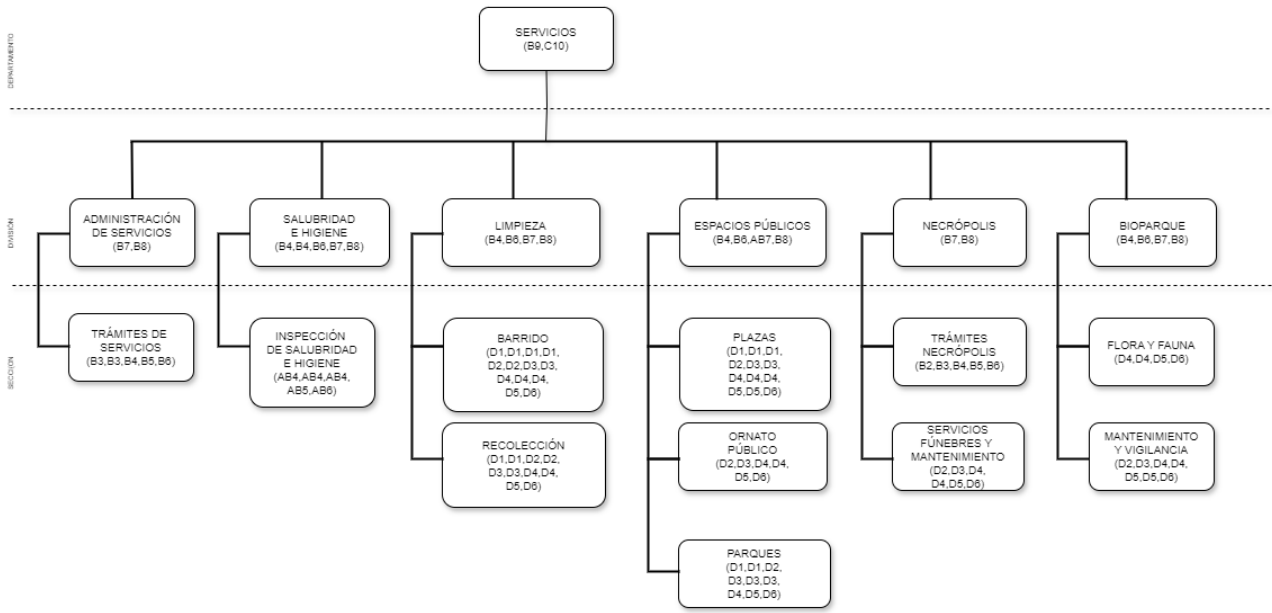

INTENDENCIA DE DURAZNO

ORGANIGRAMA GENERAL

INTENDENCIA DE DURAZNO

EJECUTIVO DEPARTAMENTAL

INTENDENCIA DE DURAZNO
DEPARTAMENTO ADMINISTRACIÓN

INTENDENCIA DE DURAZNO
DEPARTAMENTO HACIENDA

INTENDENCIA DE DURAZNO

DEPARTAMENTO SERVICIOS

INTENDENCIA DE DURAZNO

DEPARTAMENTO OBRAS

INTENDENCIA DE DURAZNO
DEPARTAMENTO PROMOCIÓN SOCIAL

INTENDENCIA DE DURAZNO
DEPARTAMENTO DESARROLLO Y MEDIO AMBIENTE

INTENDENCIA DE DURAZNO

MUNICIPIO SARANDÍ DEL YI

INTENDENCIA DE DURAZNO

MUNICIPIO DEL CARMEN

INTENDENCIA DE DURAZNO

JUNTA LOCAL CERRO CHATO

INTENDENCIA DE DURAZNO
JUNTA LOCAL BLANQUILLO

INTENDENCIA DE DURAZNO
JUNTA LOCAL LA PALOMA

INTENDENCIA DE DURAZNO
JUNTA LOCAL CENTENARIO