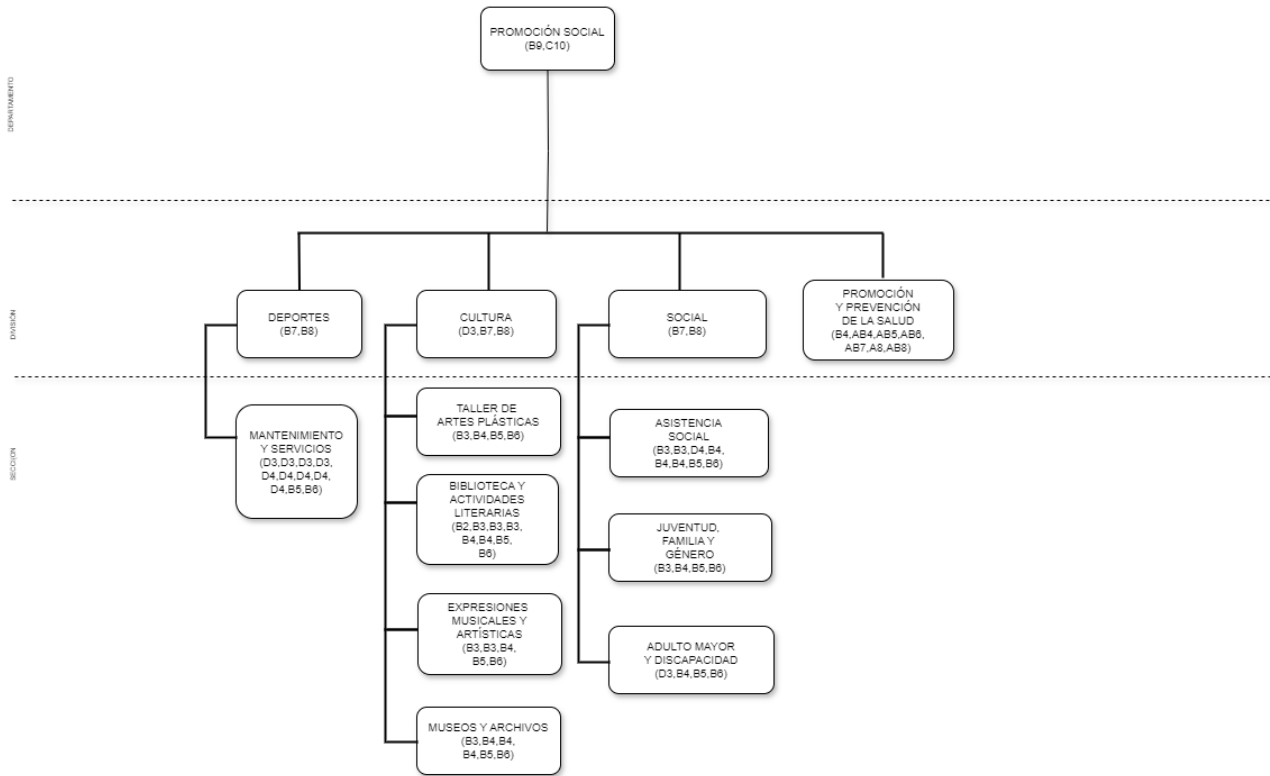

INTENDENCIA DE DURAZNO

ORGANIGRAMA GENERAL

INTENDENCIA DE DURAZNO

EJECUTIVO DEPARTAMENTAL

INTENDENCIA DE DURAZNO
DEPARTAMENTO ADMINISTRACIÓN

INTENDENCIA DE DURAZNO
DEPARTAMENTO HACIENDA

INTENDENCIA DE DURAZNO

DEPARTAMENTO SERVICIOS

INTENDENCIA DE DURAZNO

DEPARTAMENTO OBRAS

INTENDENCIA DE DURAZNO
DEPARTAMENTO PROMOCIÓN SOCIAL

INTENDENCIA DE DURAZNO
DEPARTAMENTO DESARROLLO Y MEDIO AMBIENTE

INTENDENCIA DE DURAZNO

MUNICIPIO SARANDÍ DEL YI

INTENDENCIA DE DURAZNO

MUNICIPIO DEL CARMEN

INTENDENCIA DE DURAZNO

JUNTA LOCAL CERRO CHATO

INTENDENCIA DE DURAZNO
JUNTA LOCAL BLANQUILLO

INTENDENCIA DE DURAZNO
JUNTA LOCAL LA PALOMA

INTENDENCIA DE DURAZNO
JUNTA LOCAL CENTENARIO